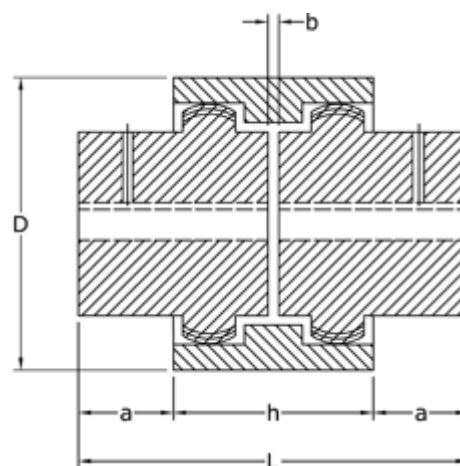

Varenummer: 3310038N24
Beskrivelse: Koblingshalvpart Tandex 38N
Boring 24H7 m/not og skrue

Mål

a = 18
b = 4
C = 40
d = 58.0
D = 83
F = 24H7
f = M8
h = 48

L = 84
P = 10