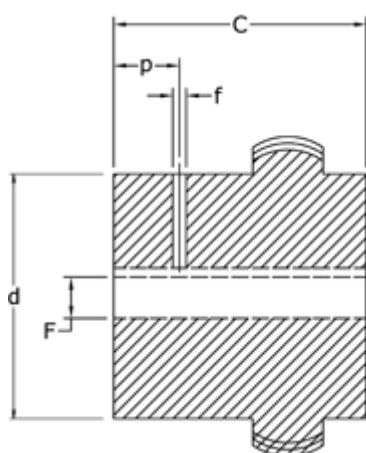

Varenummer: 3310038N24
Beskrivelse: Koblingshalvpart Tandex 38N
Boring 24H7 m/not og skrue

Mål

a = 18
b = 4
C = 40
d = 58.0
D = 83
F = 24H7
f = M8
h = 48

L = 84
P = 10